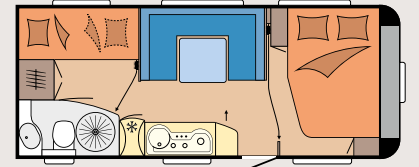

Grundpreis ab Werk inkl. 19% MwSt.
18.550,-

HOBBYKOMPLETT IC-LINE 545 KMF DE LUXE EDITION

Grundpreis ab Werk inkl. 19% MwSt.
21.290,-

TECHNISCHE DATEN

Anzahl der Achsen		1
Gesamtlänge	mm	7.124
Aufbaulänge*	mm	5.933
Breite/Innenbreite	mm	2.300/2.172
Höhe/Innenstehhöhe	mm	2.623/1.950
Masse im fahrber. Zustand	kg	1.376
Zuladung	kg	374
Techn. zul. Gesamtgewicht	kg	1.750
Aufbaustärke		
(Boden, Dach und Wand)	mm	37/31/31
Vorzeltumlaufmaß ca.	mm	9.800
Anzahl der Schlafplätze (Erwachsene/Kinder)		4
Liegefläche, Bug, (L x B)	mm	2 x 1.940 x 830
Liegefläche, Heck, (L x B)	mm	1.952 x 1.589/1.061