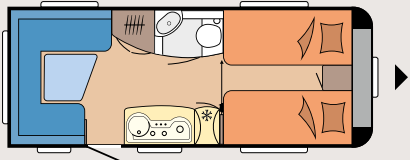

Grundpreis ab Werk inkl. 19% MwSt.
18.550,-

HOBBYKOMPLETT IC-LINE 545 KMF DE LUXE EDITION

Grundpreis ab Werk inkl. 19% MwSt.
21.290,-

TECHNISCHE DATEN

Anzahl der Achsen		1
Gesamtlänge	mm	7.124
Aufbaulänge*	mm	5.933
Breite/Innenbreite	mm	2.300/2.172
Höhe/Innenstehhöhe	mm	2.623/1.950
Masse im fahrber. Zustand	kg	1.376
Zuladung	kg	374
Techn. zul. Gesamtgewicht	kg	1.750
Aufbaustärke		
(Boden, Dach und Wand)	mm	37/31/31
Vorzeltumlaufmaß ca.	mm	9.800
Anzahl der Schlafplätze (Erwachsene/Kinder)		4
Liegefläche, Bug, (L x B)	mm	2 x 1.940 x 830
Liegefläche, Heck, (L x B)	mm	1.952 x 1.589/1.061