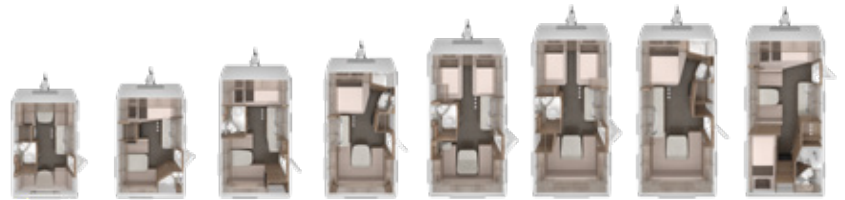

### ÜBERSICHT

Grundrisse: 15  
Zulässiges Gesamtgewicht: 1.300 - 2.000 kg  
Vorzeltumlaufmaß: 828 - 1.174 cm

Mehr auf [www.knaus.com/silverselection](http://www.knaus.com/silverselection)

SPORT SILVER SELECTION		400 LK	400 QD	420 QD	450 FU	460 EU	500 EU	500 FU	500 KD
<b>Listenpreis Serienmodell</b>		<b>14.850 €</b>	<b>14.850 €</b>	<b>15.390 €</b>	<b>16.550 €</b>	<b>17.380 €</b>	<b>18.100 €</b>	<b>18.100 €</b>	<b>18.620 €</b>
152589	AL-KO AAA Premium Brake	69 €	69 €	69 €	69 €	69 €	69 €	69 €	69 €
151110	Stützrad mit integrierter Stützlastanzeige	61 €	61 €	61 €	61 €	61 €	61 €	61 €	61 €
150065	Schwerlastkurbelstützen	129 €	129 €	129 €	129 €	129 €	129 €	129 €	129 €
152591	Alufelgen 17" Monoachser, Titan-Lackiert (KNAUS Design)	679 €	679 €	679 €	679 €	679 €	679 €	679 €	679 €
150111/ 150112	Gewichtserhöhung Kat. 1/ Kat. 2	99 € 1.300 kg	99 € 1.300 kg	99 € 1.300 kg	499 € 1.500 kg	499 € 1.500 kg	499 € 1.500 kg	499 € 1.500 kg	499 € 1.500 kg
101604	Seitenwände in Glattblech weiß – Monoachser	1.299 €	1.299 €	1.299 €	1.299 €	1.299 €	1.299 €	1.299 €	1.299 €
450092	Abwassertank 25 Ltr., fahrbar	129 €	129 €	129 €	129 €	129 €	129 €	129 €	129 €
550660	COZY HOME-Paket bestehend aus: 2 Dekokissen, 2 Schlafkissen, 2 Kuscheldecken, Tischläufer; Variante wahlweise: EARTH, STONE, AVOCADO, AQUA, MAGNOLIA, PEACH	179 €	179 €	179 €	179 €	179 €	179 €	179 €	179 €
551408	Rollbettfunktion für Einzelbetten	-	-	-	-	318 €	318 €	-	-
252524	Ambientebeleuchtung inkl. Küchenrückwandverkleidung im Arbeitsplattenmaterial	360 €	360 €	360 €	360 €	360 €	360 €	360 €	360 €
252547	Steckdosen Plus-Paket	236 €	236 €	236 €	236 €	236 €	236 €	236 €	236 €
250941	Combi-Außensteckdose (Kombi Strom + TV)	99 €	99 €	99 €	99 €	99 €	99 €	99 €	99 €
251261	Halterung für Flachbildschirm, schwenkbar	170 €	170 €	170 €	170 €	170 €	170 €	170 €	170 €
551966	Wandverkleidung über Bett <sup>1)</sup>	-	-	-	205 €	205 €	205 €	205 €	205 €
101666	Ausstellfenster im T-Raum, inkl. Rollo	239 €	239 €	239 €	Serie	239 €	239 €	Serie	Serie
100832	Insektenschutztür Wohnwagen „ganze Höhe“	205 €	205 €	205 €	205 €	205 €	205 €	205 €	205 €
102592	Aufbautüre KNAUS STYLE PLUS	99 €	99 €	99 €	99 €	99 €	99 €	99 €	99 €
100170	HEKI II	699 €	699 €	699 €	699 €	699 €	699 €	699 €	699 €
551327	Rauchmelder	28 €	28 €	28 €	28 €	28 €	28 €	28 €	28 €
	Polster und Sonderbeklebung "SILVER SELECTION"	250 €	250 €	250 €	250 €	250 €	250 €	250 €	250 €
<b>Fahrzeug inkl. Ausstattung wie Sondermodell*</b>		<b>19.879 €</b>	<b>19.879 €</b>	<b>20.419 €</b>	<b>21.945 €</b>	<b>23.332 €</b>	<b>24.052 €</b>	<b>23.495 €</b>	<b>24.015 €</b>
<b>Preis Sondermodell* inkl. technischer Dokumente</b>		<b>16.499 €</b>	<b>16.499 €</b>	<b>17.299 €</b>	<b>17.999 €</b>	<b>19.199 €</b>	<b>19.799 €</b>	<b>19.799 €</b>	<b>19.999 €</b>
<b>Ersparnis*</b>		<b>3.380 €</b>	<b>3.380 €</b>	<b>3.120 €</b>	<b>3.946 €</b>	<b>4.133 €</b>	<b>4.253 €</b>	<b>3.696 €</b>	<b>4.016 €</b>