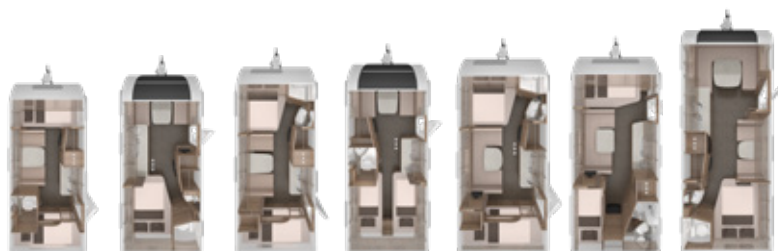

SPORT SILVER SELECTION AUSSTATTUNG

Knaus Tabbert GmbH | Helmuth-Knaus-Straße 1 | 94118 Jandelsbrunn, Germany

SPORT SILVER SELECTION	500 QDK	500 UF	540 FDK	540 UE	550 FSK	580 QS	650 UDF
Listenpreis Serienmodell	18.100 €	19.140 €	18.880 €	19.970 €	19.140 €	21.270 €	24.990 €
152589 AL-KO AAA Premium Brake (bei 650 UDF für Tandemachser)	69 €	69 €	69 €	69 €	69 €	69 €	138 €
151110 Stützrad mit integrierter Stützlastanzeige	61 €	61 €	61 €	61 €	61 €	61 €	61 €
150065 Schwerlastkurbelstützen	129 €	129 €	129 €	129 €	129 €	129 €	129 €
152591 Alufelgen 17" Monoachser, Titan-Lackiert (KNAUS Design)	679 €	679 €	679 €	679 €	679 €	679 €	-
152590 Alufelgen 17" Tandemachser, Titan-Lackiert (KNAUS Design)	-	-	-	-	-	-	1.290 €
150112 Gewichtserhöhung Kat. 2	499 € 1.500 kg	499 € 1.500 kg	499 € 1.700 kg	499 € 1.700 kg	499 € 1.700 kg	499 € 1.700 kg	499 € 2.000 kg
101604 Seitenwände in Glattblech weiß – Monoachser	1.299 €	1.299 €	1.299 €	1.299 €	1.299 €	1.299 €	-
101605 Seitenwände Glattblech weiß – Tandemachser	-	-	-	-	-	-	1.599 €
450092 Abwassertank 25 Ltr., fahrbar	129 €	129 €	129 €	129 €	129 €	129 €	129 €
550660 COZY HOME-Paket bestehend aus: 2 Dekokissen, 2 Schlafkissen, 2 Kuscheldecken, Tischläufer; Variante wahlweise: EARTH, STONE, AVOCADO, AQUA, MAGNOLIA, PEACH	179 €	179 €	179 €	179 €	179 €	179 €	179 €
551408 Rollbettfunktion für Einzelbetten	-	-	-	318 €	-	-	-
252524 Ambientebeleuchtung inkl. Küchenrückwandverkleidung im Arbeitsplattenmaterial	360 €	360 €	360 €	360 €	360 €	360 €	360 €
252547 Steckdosen Plus-Paket	236 €	236 €	236 €	236 €	236 €	236 €	236 €
250941 Combi-Außensteckdose (Kombi Strom + TV)	99 €	99 €	99 €	99 €	99 €	99 €	99 €
251261 Halterung für Flachbildschirm, schwenkbar	170 €	170 €	170 €	170 €	170 €	170 €	170 €
551966 Wandverkleidung über Bett ¹⁾	-	205 €	205 €	205 €	205 €	205 €	-
101666 Ausstellfenster im T-Raum – inkl. Rollo	239 €	Serie	Serie	239 €	Serie	Serie	Serie
100832 Insektenschutztür Wohnwagen „ganze Höhe“	205 €	205 €	205 €	205 €	205 €	205 €	205 €
102592 Aufbautüre KNAUS STYLE PLUS	99 €	99 €	99 €	99 €	99 €	99 €	99 €
100170 HEKI II	699 €	699 €	699 €	699 €	699 €	699 €	699 €
551327 Rauchmelder	28 €	28 €	28 €	28 €	28 €	28 €	28 €
Polster und Sonderbeklebung "SILVER SELECTION"	250 €	250 €	250 €	250 €	250 €	250 €	250 €
Fahrzeug inkl. Ausstattung wie Sondermodell*	23.529 €	24.535 €	24.275 €	25.922 €	24.535 €	26.665 €	31.160 €
Preis Sondermodell* inkl. technischer Dokumente	19.799 €	20.499 €	19.999 €	21.499 €	20.799 €	22.299 €	25.999 €
Ersparnis*	3.730 €	4.036 €	4.276 €	4.423 €	3.736 €	4.366 €	5.161 €

¹⁾nicht möglich in Verbindung mit Bugfenster 100918; bei 500 KD und 580 QS Wandverkleidung an der Seitenwand

- technisch nicht möglich

R08116172-DE-DE